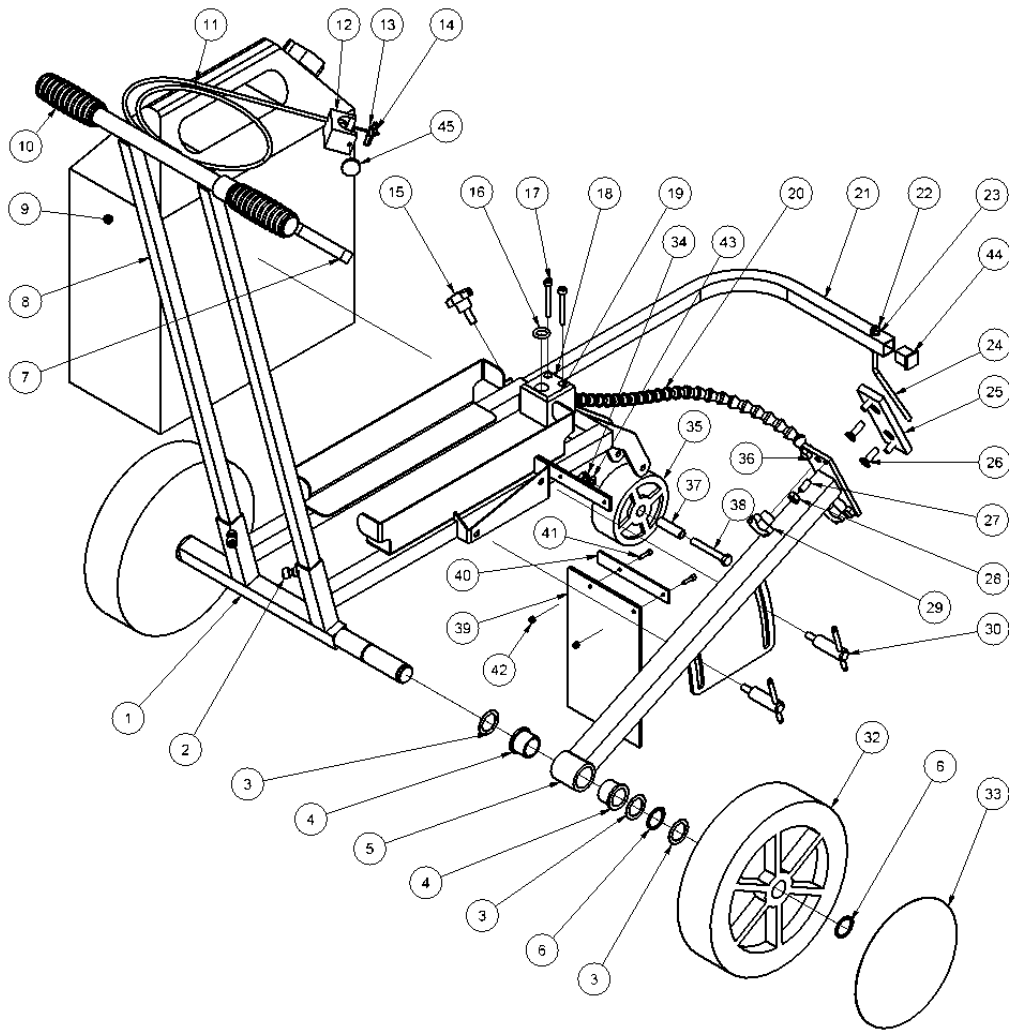

HCS14/16/18 spare parts list

From serial number 0164-3499

Fig. 2

Pos.	Part No.	Description	Pcs.
------	----------	-------------	------

1	7531493	O-ring 12x2	3
2	8231429	Valve block	1
3	7631391	Cylinder pin \varnothing 6x12	4
4	8611249	Compression spring 1.25x12.5x62.5	1
6	9011415	Trigger piston complete	1
8	7611252	Crinkled spring washer 23.8x17.3x0.3	1
9	8211251	Washer	1
10	7521014	Seal	1
11	8211226	Seal housing	1
12	7511248	O-ring 20x2	1
13	7521013	Seal	1
14	7621037	Pipe plug 1/8" <i>Loctite 542</i>	4
15	7431417	Fitting <i>Loctite 542</i>	1
16	8231394	Fitting 3/8"x3/8" <i>50 Nm</i>	2
17	7521017	Seal ring 3/8"	2
18	7431452	Check valve <i>40 Nm</i>	1
19	8231451	Bracket f/trigger piston	1
20	7631453	Screw M8x90 <i>Loctite 243 - 20 Nm</i>	3
21	8211227	Distance piece	1
-	9031503	Valve block complete <i>Pos. 1-21</i>	1

HCS14/16/18 spare parts list

From serial number 0164-3499

Fig. 3

Pos.	Part No.	Description	Pcs.
1	8231471	Trigger lever	1
2	8231472	Safety trigger	1
3	8231485	Handle	1
4	8231396	Pin ø6	1
5	7611306	Retaining ring A6	2
6	8631506	Leaf spring f/safety trigger	1
7	7631589	Screw M2.5x6	2
8	8231507	Pin f/safety trigger	1
-	9031504	Handle complete <i>Pos. 1-8</i>	1

Cart f/Cut-Off Saw

Fig. 1

Pos.	Part No.	Description	Pcs.
1	8231670	Cart frame	1
2	7631395	Screw M8x14 <i>Copper grease</i>	2
3	7621100	Shim ring 25/35/1 mm	4
4	7731696	Nylon bushing	2
5	8231669	Rocker arm	1
6	7621098	Retaining ring 25x2	3
7	7731702	Brake lever	1
8	8231668	Handle frame	1
9	7731680	Water tank 20 litres	1
10	7721199	Rubber grip	2
11	7731703	Brake cable	1
12	8231672	Cable retainer	1
13	8231678	Bracket f/trigger lever	1
14	7731704	Cable clamp	1
15	7731460	Star knob M8x15 <i>Copper grease</i>	1
16	7531701	O-ring 14x4	1
17	7631700	Screw M6x50 <i>Loctite 243</i>	2
18	8231671	Aluminium block f/water	1
19	7731698	Connector f/flex hose	1
20	7731697	Flex hose 1/4"	1
21	8231677	Arm f/steering rod	1
22	7611278	Nut M6	2
23	7621136	Washer M6	2