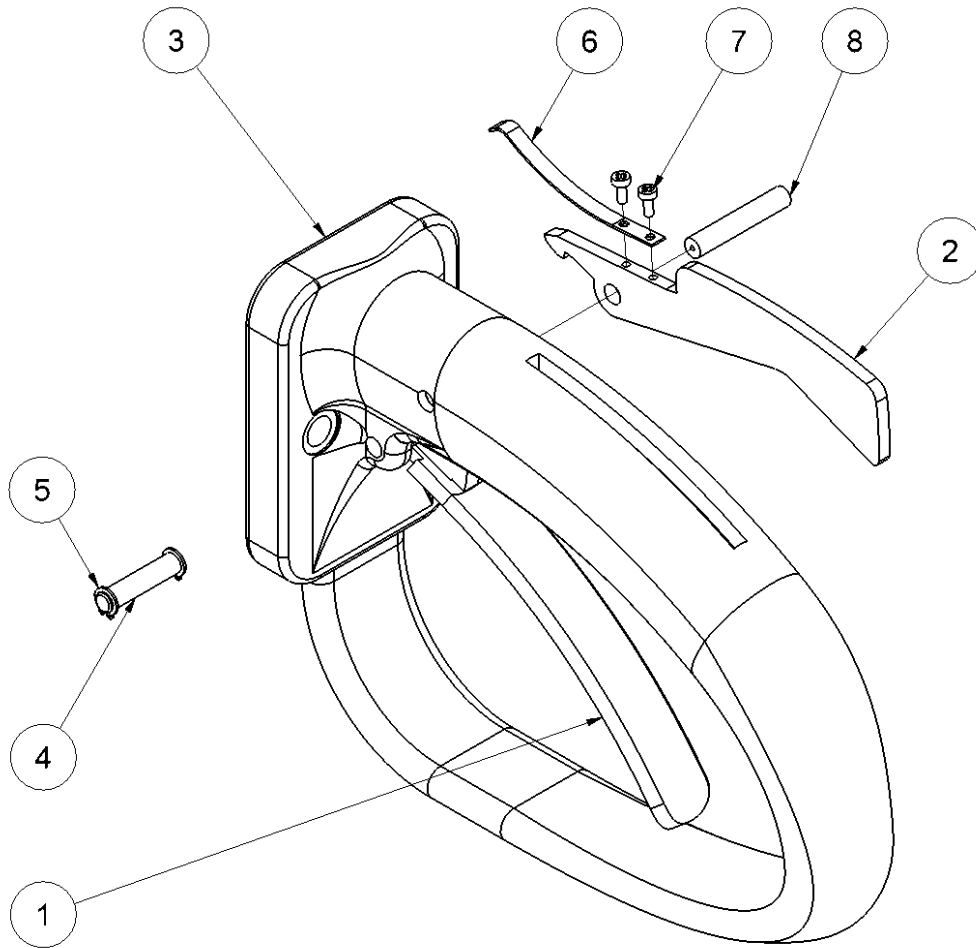

HCS14/16/18 spare parts list

From serial number 0164-3499

Fig. 2

Pos.	Part No.	Description	Pcs.
------	----------	-------------	------

1	7531493	O-ring 12x2	3
2	8231429	Valve block	1
3	7631391	Cylinder pin \varnothing 6x12	4
4	8611249	Compression spring 1.25x12.5x62.5	1
6	9011415	Trigger piston complete	1
8	7611252	Crinkled spring washer 23.8x17.3x0.3	1
9	8211251	Washer	1
10	7521014	Seal	1
11	8211226	Seal housing	1
12	7511248	O-ring 20x2	1
13	7521013	Seal	1
14	7621037	Pipe plug 1/8" <i>Loctite 542</i>	4
15	7431417	Fitting <i>Loctite 542</i>	1
16	8231394	Fitting 3/8"x3/8" <i>50 Nm</i>	2
17	7521017	Seal ring 3/8"	2
18	7431452	Check valve <i>40 Nm</i>	1
19	8231451	Bracket f/trigger piston	1
20	7631453	Screw M8x90 <i>Loctite 243 - 20 Nm</i>	3
21	8211227	Distance piece	1
-	9031503	Valve block complete <i>Pos. 1-21</i>	1

HCS14/16/18 spare parts list

From serial number 0164-3499

Fig. 3

Pos.	Part No.	Description	Pcs.
1	8231471	Trigger lever	1
2	8231472	Safety trigger	1
3	8231485	Handle	1
4	8231396	Pin ø6	1
5	7611306	Retaining ring A6	2
6	8631506	Leaf spring f/safety trigger	1
7	7631589	Screw M2.5x6	2
8	8231507	Pin f/safety trigger	1
-	9031504	Handle complete <i>Pos. 1-8</i>	1

Cart f/Cut-Off Saw

Fig. 1

Pos.	Part No.	Description	Pcs.
1	8231670	Cart frame	1
2	7631395	Screw M8x14 <i>Copper grease</i>	2
3	7621100	Shim ring 25/35/1 mm	4
4	7731696	Nylon bushing	2
5	8231669	Rocker arm	1
6	7621098	Retaining ring 25x2	3
7	7731702	Brake lever	1
8	8231668	Handle frame	1
9	7731680	Water tank 20 litres	1
10	7721199	Rubber grip	2
11	7731703	Brake cable	1
12	8231672	Cable retainer	1
13	8231678	Bracket f/trigger lever	1
14	7731704	Cable clamp	1
15	7731460	Star knob M8x15 <i>Copper grease</i>	1
16	7531701	O-ring 14x4	1
17	7631700	Screw M6x50 <i>Loctite 243</i>	2
18	8231671	Aluminium block f/water	1
19	7731698	Connector f/flex hose	1
20	7731697	Flex hose 1/4"	1
21	8231677	Arm f/steering rod	1
22	7611278	Nut M6	2
23	7621136	Washer M6	2