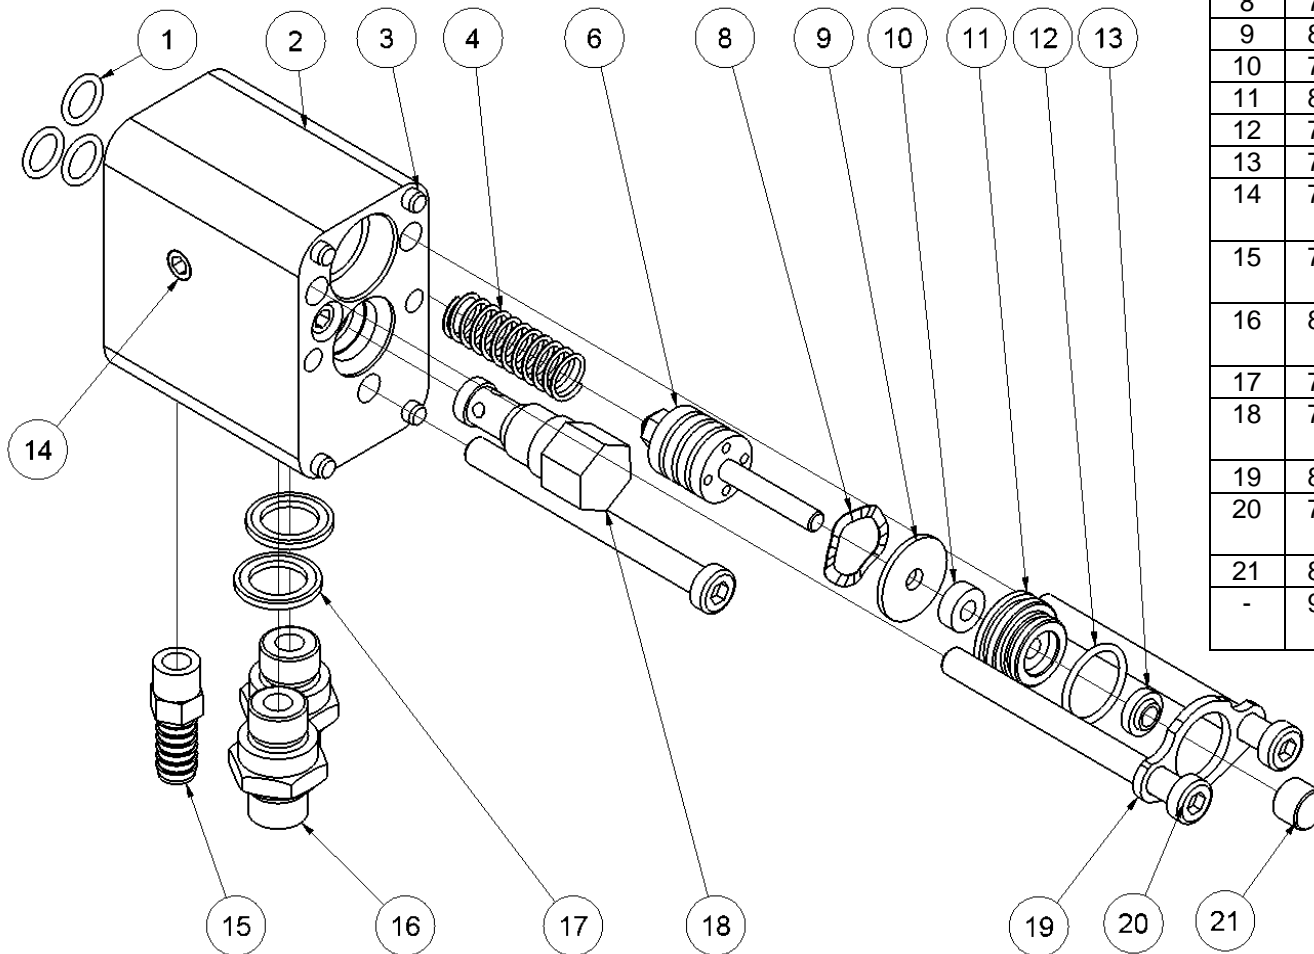

HCS14/16/18 spare parts list

From serial number 0164-3499

Fig. 2

Pos.	Part No.	Description	Pcs.
------	----------	-------------	------

1	7531493	O-ring 12x2	3
2	8231429	Valve block	1
3	7631391	Cylinder pin \varnothing 6x12	4
4	8611249	Compression spring 1.25x12.5x62.5	1
6	9011415	Trigger piston complete	1
8	7611252	Crinkled spring washer 23.8x17.3x0.3	1
9	8211251	Washer	1
10	7521014	Seal	1
11	8211226	Seal housing	1
12	7511248	O-ring 20x2	1
13	7521013	Seal	1
14	7621037	Pipe plug 1/8" <i>Loctite 542</i>	4
15	7431417	Fitting <i>Loctite 542</i>	1
16	8231394	Fitting 3/8"x3/8" <i>50 Nm</i>	2
17	7521017	Seal ring 3/8"	2
18	7431452	Check valve <i>40 Nm</i>	1
19	8231451	Bracket f/trigger piston	1
20	7631453	Screw M8x90 <i>Loctite 243 - 20 Nm</i>	3
21	8211227	Distance piece	1
-	9031503	Valve block complete <i>Pos. 1-21</i>	1