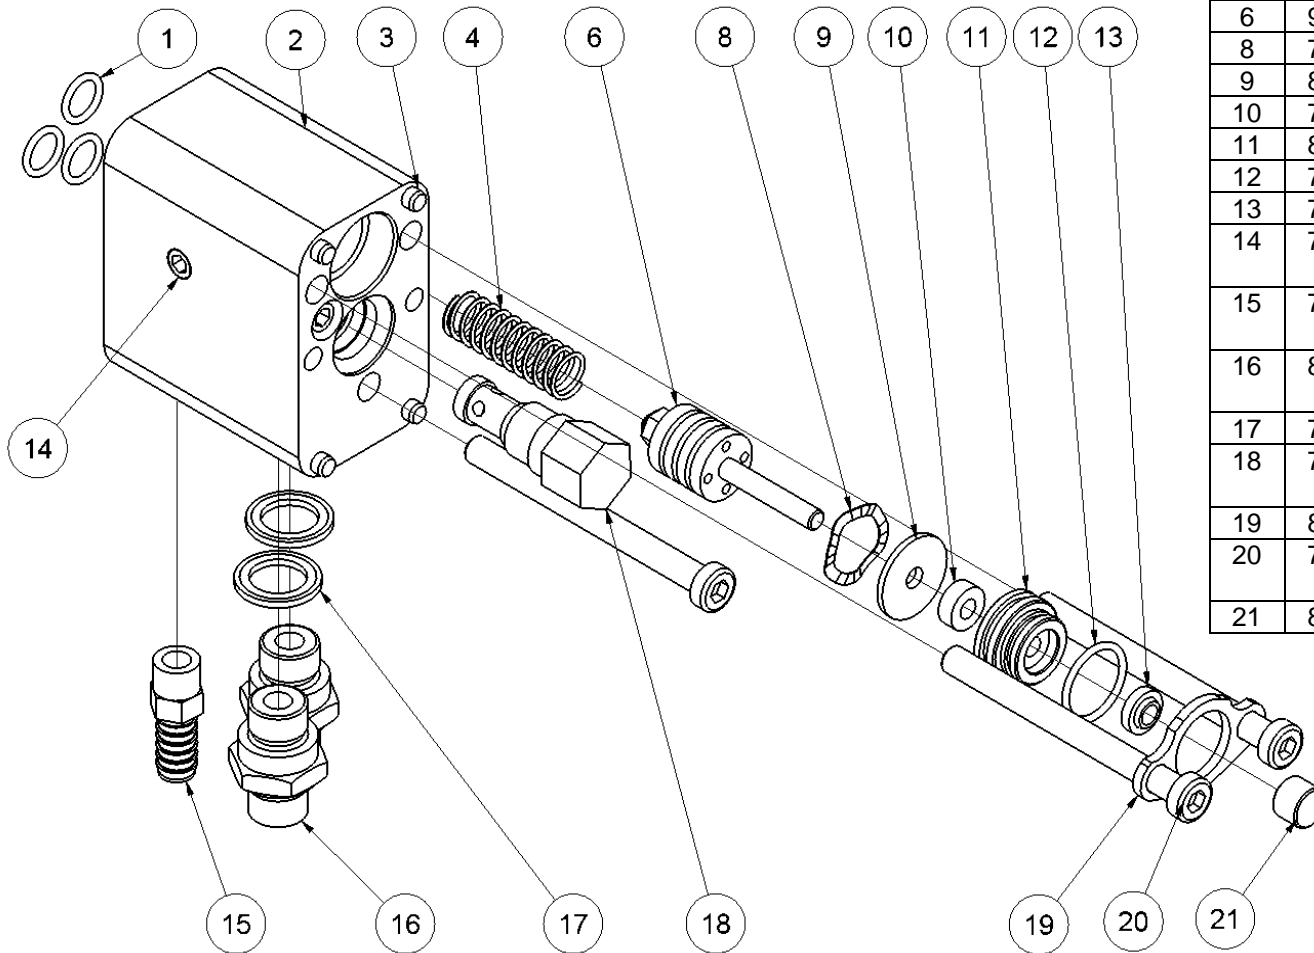

HCS14/16/18 spare parts list

From serial number 4505-

Fig. 2

Pos.	Part No.	Description	Pcs.
------	----------	-------------	------

1	7531493	O-ring 12x2	3
2	8231429	Valve block	1
3	7632395	Cylinder pin $\varnothing 6 \times 16$	4
4	8611249	Compression spring 1.25x12.5x62.5	1
6	9032413	Trigger piston complete	1
8	7611252	Crinkled spring washer 23.8x17.3x0.3	1
9	8211251	Washer	1
10	7521014	Seal	1
11	8211226	Seal housing	1
12	7511248	O-ring 20x2	1
13	7521013	Seal	1
14	7621037	Pipe plug 1/8" <i>Loctite 542</i>	4
15	7431417	Fitting <i>Loctite 542</i>	1
16	8231394	Fitting 3/8"x3/8" <i>50 Nm</i>	2
17	7521017	Seal ring 3/8"	2
18	7431452	Check valve <i>40 Nm</i>	1
19	8231451	Bracket f/trigger piston	1
20	7631453	Screw M8x90 <i>Loctite 243 - 20 Nm</i>	3
21	8211227	Distance piece	1