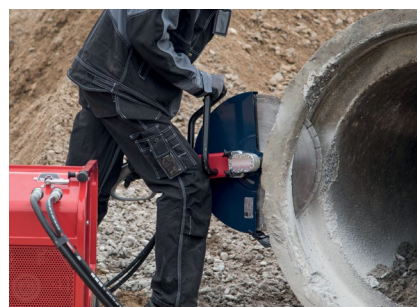

Contacte con nosotros para más información: hycon@hycon.dk / +45 96 47 52 00

LA GAMA DE PRODUCTOS HYCON

CORTADORAS Y CORTADORAS DE ARO · TALADROS SACATESTIGOS · HINCAPOSTES · MARTILLOS DEMOLEDORES · MARTILLOS HIDRÁULICOS DE CARGA LIGERA Y PESADA · BOMBAS SUMERGIBLES · TALADROS PARA ROCA · EQUIPAMIENTO SUBACUÁTICO CENTRALES HIDRÁULICAS ELÉCTRICAS, DE DIÉSEL Y DE GASOLINA

HYCON A/S
Juelstrupparken 11
DK-9530 Støvring

Tel +45 9647 5200
Fax +45 9647 5201
www.hycon.dk

DISTRIBUIDOR: