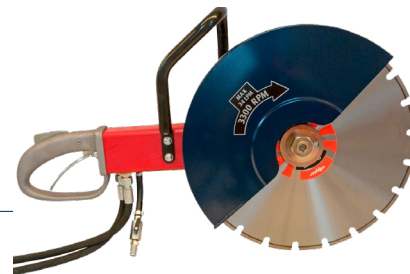

HYCON HCS18 CORTADORA

CARACTERÍSTICAS DE PRODUCTO

La Cortadora PREMIUM HYCON corta todo tipo de hormigón, acero, paredes de ladrillo, asfalto, etc. La Cortadora HYCON es una herramienta muy robusta concebida para trabajos de corte incluso en las condiciones más extremas. No le afectan en absoluto ni el agua ni el polvo, y todas sus piezas funcionan en aceite. Las cortadoras HYCON PREMIUM están fabricadas para un uso intensivo diario, sin averías.

El hecho de que la cortadora pueda trabajar de forma continuada y no necesite mantenimiento se traduce en una rentabilidad mayor respecto a, p. ej. cortadora de gasolina.

La cortadora se detiene de forma automática si el disco se atasca gracias a la válvula reguladora de presión del sistema. El disco se detiene en su giro máximo 10 segundos después de soltar el gatillo. Así, el operario no sufre ningún daño. La cortadora hidráulica de HYCON se puede usar tanto para el corte horizontal como para corte vertical.

Motor de alta calidad de accionamiento directo hidráulico que requiere un mantenimiento mínimo. Por el cuerpo y el motor hidráulico pasa un suministro de agua para la refrigeración adicional y para mantener frías todas las superficies.

CORTADORA HIDRÁULICA HCS18

Artículo n.º HCS18, 20-40 l.p.m.	3030451
Tamaño de disco, mm	ø450
Caudal de aceite, l.p.m.	20-40
Presión de servicio, bar	120
Presión máxima, bar	172
Peso c/s manguera/disco, kg	8,1
Profundidad de corte, mm	187
Nivel de ruido LPA dB	99
Nivel de ruido LWA dB	110
Nivel de vibraciones, m/s	<2.5
Velocidad de corte de disco periférica, m/s	79