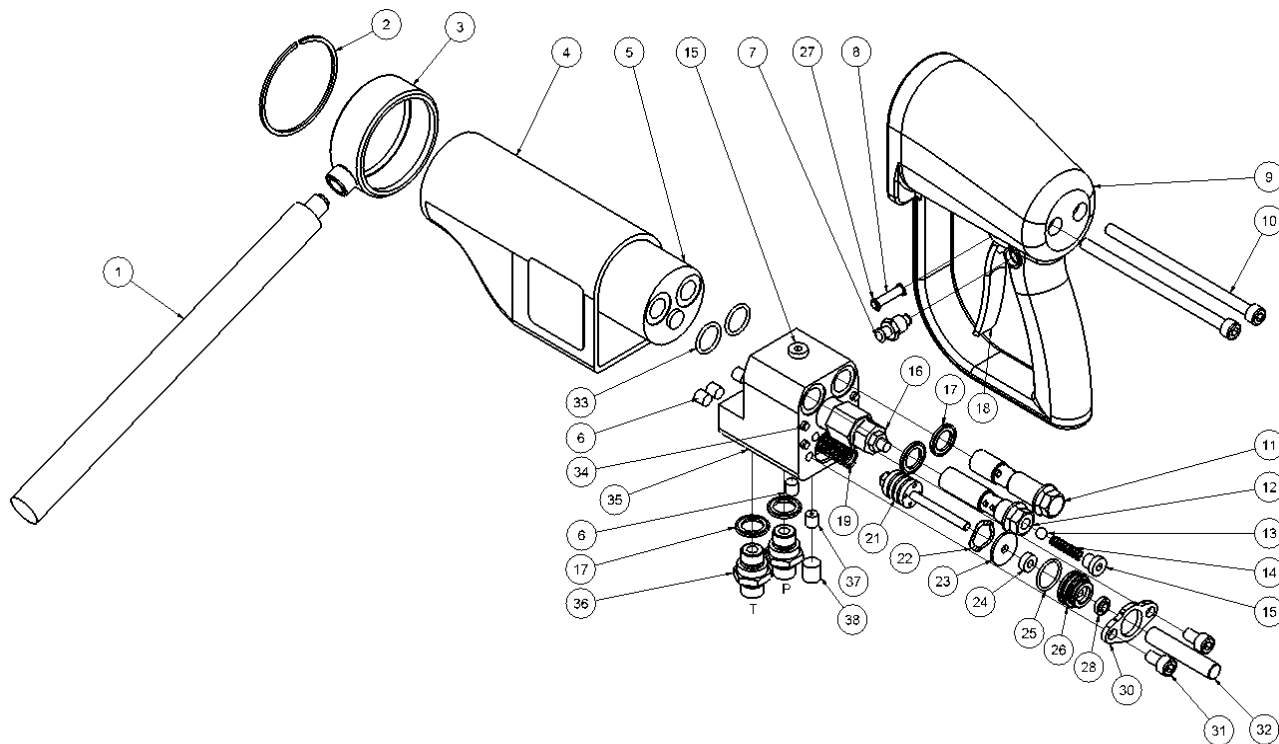

HCD25-100/HCD50-200 Spare Parts List From serial number 0152

Fig. 1

Pos.	Part No.	Description	Pcs.
-	4341408	3/8" tailhose-set 2 m <i>Incl. quick-release couplings</i>	1
-	7401141	Q.R. coupling 1/2" BSP male	1
-	7401142	Q.R. coupling 1/2" BSP female	1
1	9031603	Supporting handle	1
2	7631449	Retaining ring	1
3	8231597	Handle ring w/bushing	1
4	8731385	Plastic cover <i>For HCD 50-200</i>	1
4	8731594	Plastic cover <i>For HCD25-100</i>	1
5	7331383	OMM32 motor <i>For HCD50-200</i>	1
5	7331593	OMM 12.5 motor <i>For HCD25-100</i>	1
6	7621037	Pipe plug 1/8" <i>Loctite 542</i>	4
7	9031381	Lock complete	1
8	8231396	Pin ø6	1
9	8231388	Handle	1
10	8631445	Screw M8x145 <i>Loctite 243 - 25 Nm</i>	2
11	8231398	Banjo bolt <i>55 Nm</i>	1
12	8231397	Banjo bolt <i>55 Nm</i>	1
13	7631400	Ball ø8.5 mm	1
14	8631399	Compression spring 0.8x6.3x33	1
15	7621323	Threaded plug 1/8" w/seal	2
16	7421056	Pressure relief valve <i>30 Nm</i> <i>HCD25-100: 125 bar</i> <i>HCD50-200: 115 bar</i>	1
17	7521017	Seal ring 3/8"	4
18	8231382	Trigger lever	1
19	8611249	Compression spring 1.25x12.5x62.5	1